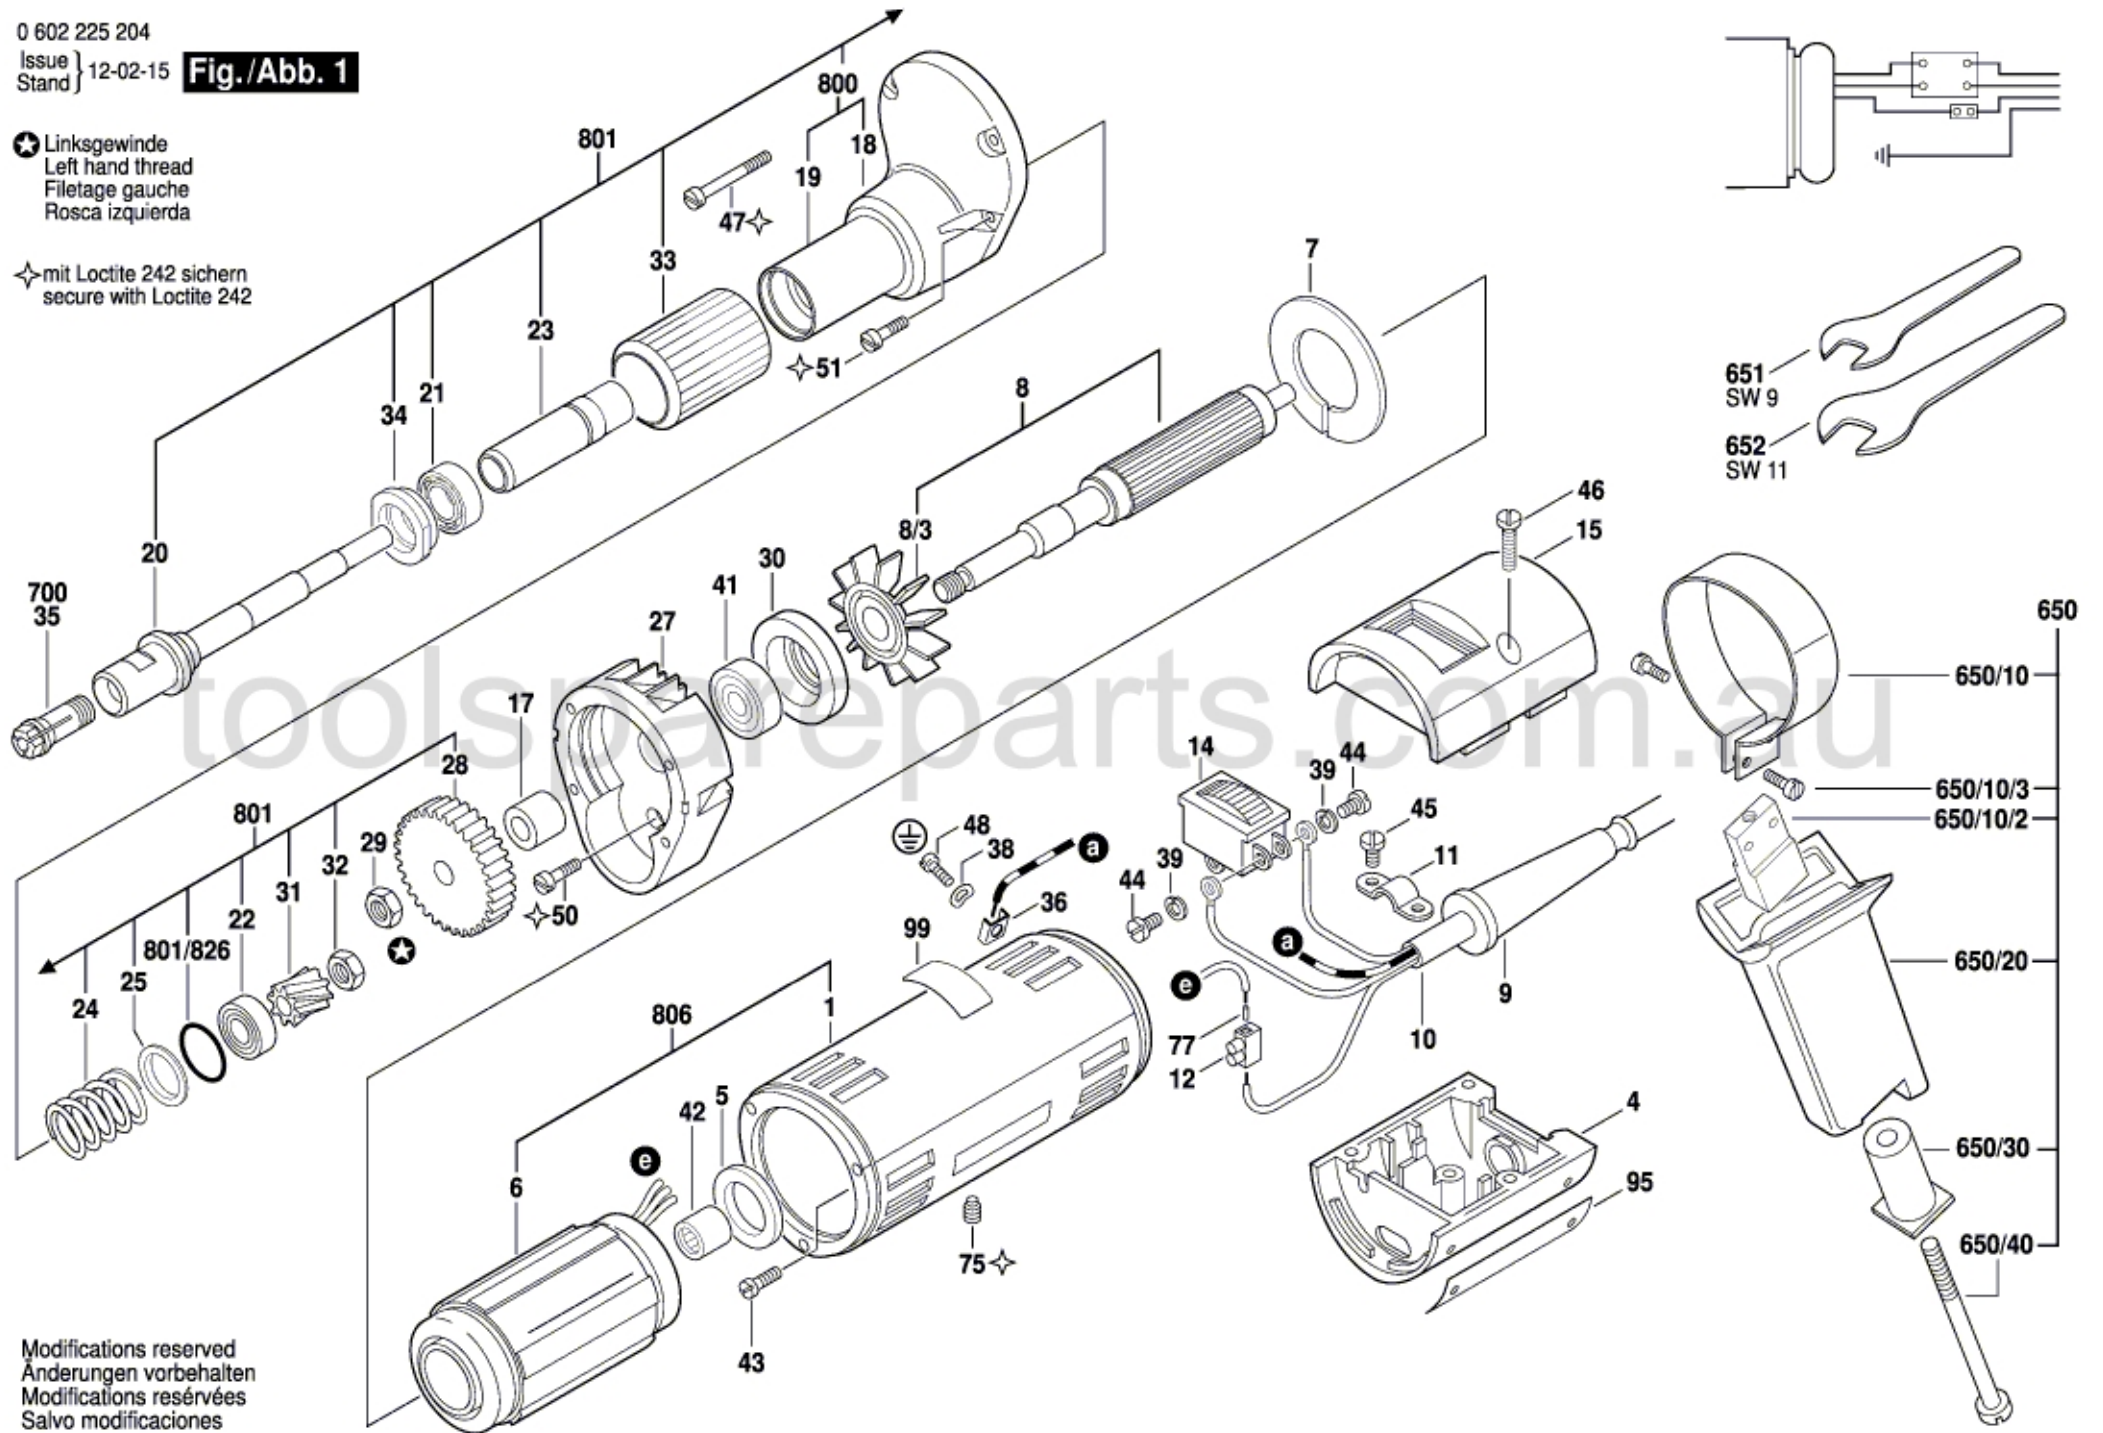

0 602 225 204

Issue } 12-02-15
Stand }

Fig./Abb. 1

★ Linksgewinde
Left hand thread
Filetage gauche
Rosca izquierda

✦ mit Loctite 242 sichern
secure with Loctite 242

Modifications reserved
Änderungen vorbehalten
Modifications réservées
Salvo modificaciones